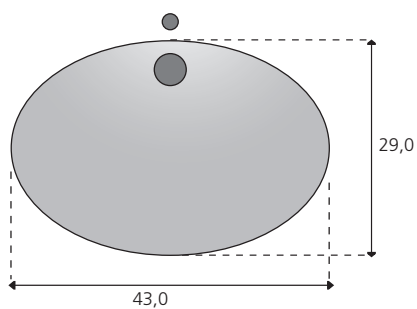

Materiale: beton

Kummedybde: 14 cm

TZ-01:	Standard oval kumme Best. nr. 21
Type:	VP Vaskebordplade
Materialer:	Terrazzo og beton
Kummemål:	43 x 29 cm
Kummedybde:	14 cm
Pladedybde min.:	48 cm ved standardopsætning
Skabelement:	60 cm
Overløbssystem:	Udvendigt