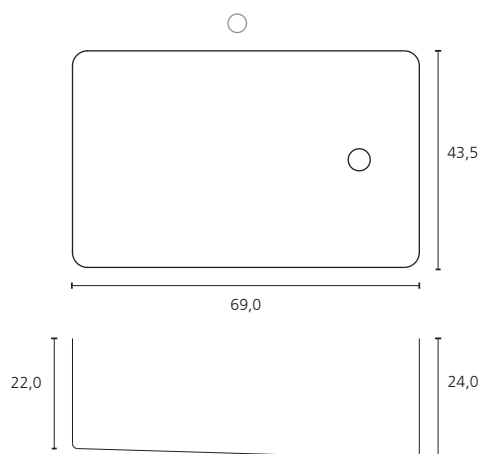

ROSTOCK

(Billede: Billund FDM Camping)

Materiale: granitex

Kummedybde: 24 cm (ved afløb)

Rostock	Badekar Best. nr. 61
Type:	VP Vaskebordplade
Materialer:	Marmor, granitex, betonex (kun MAT finish)
Kummemaal:	69 x 43,5 cm cm
Kummedybde:	24 cm (ved afløbshul)
Pladedybde min.:	62 cm ved standardopsætning
Skabelement:	80 cm
Armatrhul:	Med eller uden armaturhul
Overløbssystem:	Udvendigt eller uden overløb