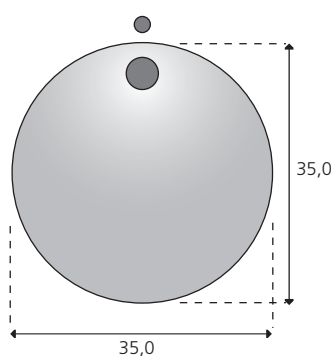

RONDO

Materiale: terrazzo

Kummedybde: 13 cm

Rondo:	Rund kumme, Ø 35 cm Best. nr. 30
Type:	VP Vaskebordplade
Materialer:	Marmor, granitex, betonex, granit, terrazzo og beton
Kummemaal:	Ø 35 cm
Kummedybde:	13 cm
Pladedybde min.:	54 cm ved standardopsætning
Skabelement:	50 cm
Overløbssystem:	Udvendigt