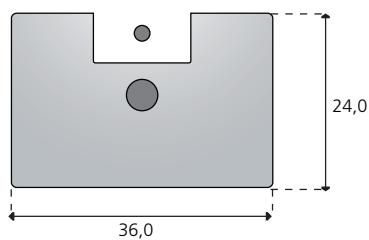

Materiale: granitex

Kummedybde: 10 cm

Mini:	Lille kumme Best. nr. 31
Type:	SL Slimline
Materialer:	Marmor, granitex, betonex, granit, terrazzo og beton
Kummemaal:	36 x 24 cm
Kummedybde:	10 cm
Pladedybde min.:	37 cm ved standardopsætning
Skabelement:	50 cm
Overløbssystem:	Udvendigt