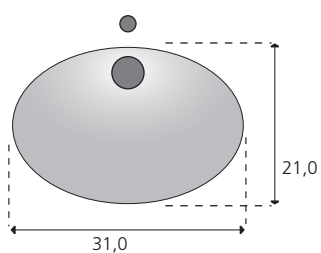

MICRO

Materiale: granitex

Kummedybde: 11 cm

Micro:	Lille oval kumme Best. nr. 19
Type:	VP Vaskebordplade
Materialer:	Marmor, granitex, betonex, granit, terazzo og beton
Kummemaal:	31 x 21 cm
Kummedybde:	11 cm
Pladedybde min.:	40 cm ved standardopsætning
Skabelement:	40 cm
Overløbssystem:	Udvendigt