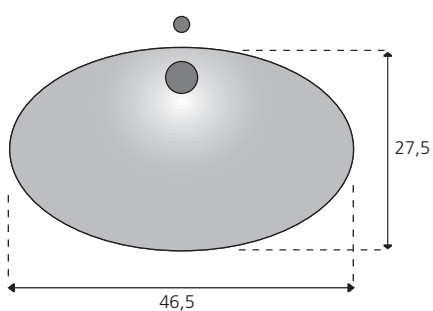

MALAGA

Materiale: granitex

Kummedybde: 12 cm

Malaga:	Oval kumme Best. nr. 18
Type:	SL Slimline
Materialer:	Marmor, granitex, betonex, granit
Kummemaal:	46,5 x 27,5 cm
Kummedybde:	12 cm
Pladedybde min.:	31 cm ved standardopsætning
Skabelement:	60 cm
Overløbssystem:	Udvendigt