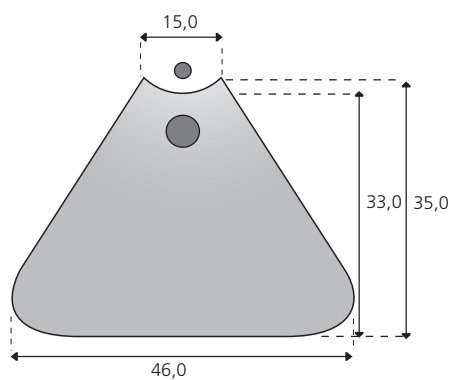

IMAGE

Materiale: marmor

Kummedybde: 15 cm

Image:	Specialformet kumme Best. nr. 14
Type:	VP Vaskebordplade
Materialer:	Marmor, granitex betonex og granit
Kummemaal:	46/15 x 35/33 cm
Kummedybde:	15 cm
Pladedybde min.:	54 cm ved standardopsætning
Skabelement:	60 cm
Overløbssystem:	Udvendigt