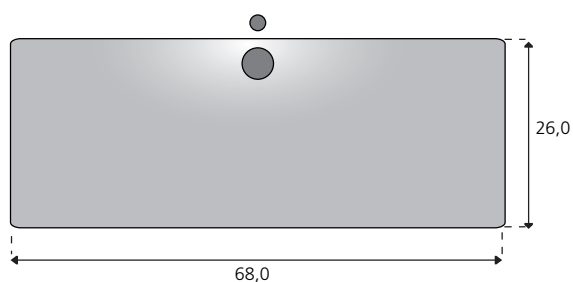

FB 80

Materiale: marmor

Kummedybde: 5 cm

FB 80:	Kileformet kumme - Best. nr. 45
Type:	SL slimline
Materialer:	Terrazzo, Beton
Kummemål:	68,0 x 26,0 cm
Kummedybde:	5,0 cm
Pladedybde min.:	35,0 cm
Skabelement:	80 cm
Overløbssystem:	Udvendigt eller uden overløb.
Armaturboring:	Valgfri placering, Ø37 mm.