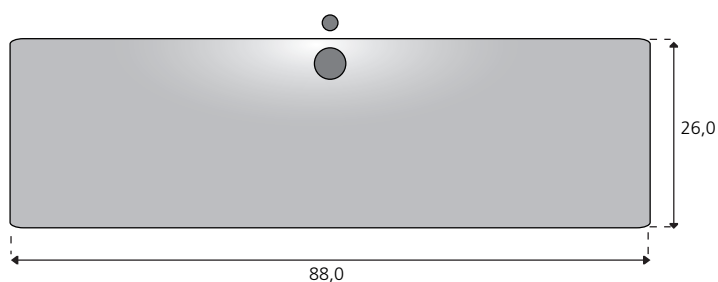

FB 100

Materiale: marmor

Kummedybde: 5 cm

FB 100: Kileformet kumme -
Best. nr. 46

Type: SL slimline

Materialer: Terrazzo, Beton

Kummemaal: 88,0 x 26,0 cm

Kummedybde: 5,0 cm

Pladedybde min.: 35,0 cm

Skabelement: 100 cm

Overløbssystem: Udvendigt eller uden overløb

Armaturboring: Valgfri placering, Ø37 mm

- Alle kummer i beton leveres uden overløbshul. Vi anbefaler tvangsåben bundventil til disse kummer