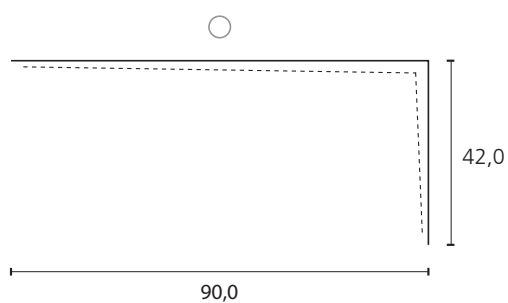

DYNAMIC

Materiale: marmor

Obs. DYNAMIC kummen laves på fast form - Dvs. max bordplade længde er 290,0 cm , kumme i centrum.

Kummedybde: 8,5 cm

Dynamic	Specialformet kumme Best. nr. 57
Type:	VP Vaskebordplade
Materialer:	Marmor, granitex, betonex (OBS. kun MAT finish)
Kummemaal:	90 x 42 cm
Kummedybde:	8,5 cm (ved afløbshul)
Pladedybde min.:	54 cm ved standardopsætning
Skabelement:	100 cm
Armatrhul:	Med eller uden armaturhul
Overløbssystem:	Uden overløb