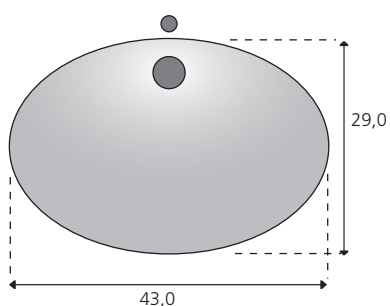

# DIANA

Materiale: granitex

Kummedybde: 14 cm

Diana:	Smal oval kumme Best. nr. 12
Type:	VP Vaskebordplade
Materialer:	Marmor, granitex betonex, og granit
Kummemaal:	43 x 29 cm
Kummedybde:	14 cm
Pladedybde min.:	46,5 cm ved standardopsætning
Skabelement:	50 cm
Overløbssystem:	Udvendigt