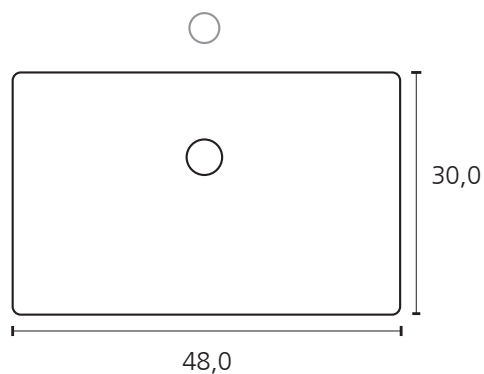

COLOMBO

Materiale: marmor

Kummedybde: 10 cm

Colombo:	Specialformet kumme Best. nr. 59
Type:	VP Vaskebordplade
Materialer:	Marmor, granitex, granit, betonex, terrazzo og beton
Kummemaal:	48 x 30 cm
Kummedybde:	10 cm
Pladedybde min.:	48 cm ved standardopsætning
Skabelement:	60 cm
Overløbssystem:	Udvendigt eller uden overløb