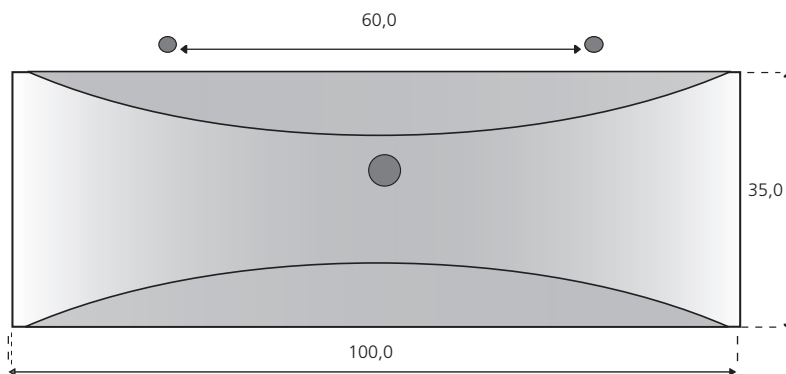

# CIRKEL 120

Materiale: granitex

Kummedybde: 8 cm

Cirkel 120: Cirkelformet vask med lige sider.  
Best. nr. 51

Materialer: Marmor, granitex, betonex, granit,  
terrazzo og beton

Kummemaal: 100 x 35 cm

Kummedybde: 8 cm

Pladedybde min.: 54 cm ved standardopsætning

Skabelement: 120 cm

Overløbssystem: Udvendigt eller uden overløb

- Alle kummer i beton leveres uden overløbshul. Vi anbefaler tvangsåben bundventil til disse kummer
- I beton leveres denne kumme med "skarp" overgang / kant fra plade til kumme