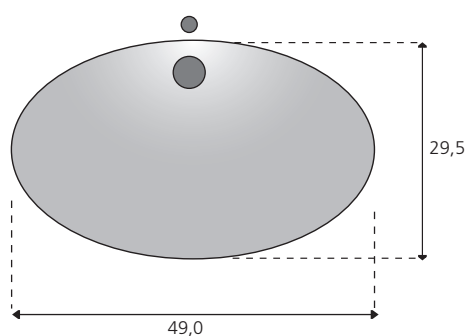

BJERT

Materiale: granitex

Kummedybde: 14 cm

Bjert:	Oval kumme Best. nr. 11
Type:	VP Vaskebordplade
Materialer:	Marmor, granitex, betonex og granit
Kummemaal:	49 x 29,5 cm
Kummedybde:	14 cm
Pladedybde min.:	49 cm ved standardopsætning
Skabelement:	60 cm
Overløbssystem:	Indbygget