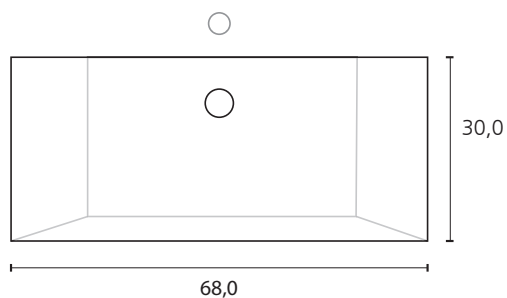

# BERLIN 80

Materiale: marmor

Kummedybde: 9 cm

- Alle kummer i beton leveres uden overløbshul. Vi anbefaler tvangsåben bundventil til disse kummer

Berlin 80	Specialformet kumme Best. nr. 56
Type:	VP Vaskebordplade
Materialer:	Marmor, granitex, granit, betonex, terrazzo og beton
Kummemål:	68 x 30 cm
Kummedybde:	9 cm
Pladedybde min.:	46 cm ved standardopsætning
Skabelement:	80 cm
Overløbssystem:	Udvendigt eller uden overløb