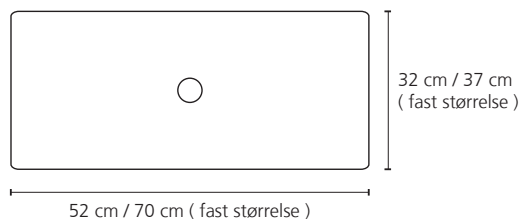

Materiale: Solid Surface

- Materiale: Solid Surface
- Pladedybde min.: 48,0 cm ved 32 cm vask (fast størrelse)
53,0 cm ved 37 cm vask (fast størrelse)
- Kummedybde: 12,0 cm
- Overløbssystem: Udvendigt eller uden overløb.

NB. LOKE kummen laves i 4 faste størrelse eller på special mål.

Faste størrelser

Kumme mål	Farvegruppe 01	Farvegruppe 02	Farvegruppe 03
52 x 32 cm	kr. 5.700,0	kr. 7.500,0	kr. 8.850,0
70 x 32 cm	kr. 6.500,0	kr. 8.700,0	kr. 10.250,0
52 x 37 cm	kr. 5.700,0	kr. 7.500,0	kr. 8.850,0
70 x 37 cm	kr. 6.500,0	kr. 8.700,0	kr. 10.250,0

Special kumme mål (fleksibel længde og dybde mål)

NB. Kumme længde efter ønske - kumme dybde afhænger af bordplade dybde (min. bordplade dybde 36,5 cm)

Kumme længde	Farvegruppe 01	Farvegruppe 02	Farvegruppe 03
20,0 - 52,0 cm	kr. 9.900,0	kr. 11.500,0	kr. 12.500,0
53,0 - 72,0 cm	kr. 11.500,0	kr. 13.300,0	kr. 14.500,0
73,0 - 120,0 cm	kr. 14.000,0	kr. 16.200,0	kr. 17.500,0
121,0 - 200,0 cm	kr. 17.000,0	kr. 19.500,0	kr. 21.500,0