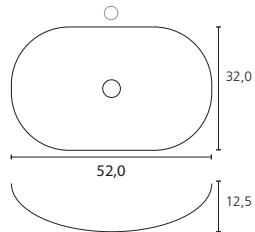

HUGIN-37

SIF-37

BALDER

ODIN

YDUN

LOKE

THOR

LOKE kummen laves i 4 faste størrelse eller på special mål.