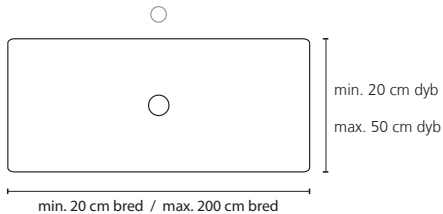

HUGIN-37

SIF-37

BALDER

ODIN

YDUN

LOKE

THOR

LOKE kummen laves i 4 faste størrelse eller på special mål.