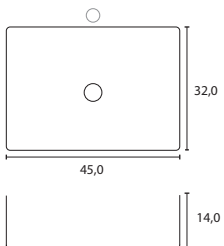

KUMMESORTIMENT - BAD

FRIG-20

FRIG-24

HUGIN-24

FRIG-32

HUGIN-32

SIF-32

FRIG-37

HUGIN-37

SIF-37

BALDER

ODIN

YDUN

LOKE

THOR

LOKE kummen laves i 4 faste størrelse eller på special mål.