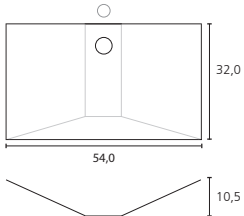

KUMMESORTIMENT - BAD

FRIG-32

LOKE kummen laves i 4 faste størrelse eller på special mål.

THOR kummen laves i 4 faste størrelse eller på special mål.

SPECIAL KUMMER - PRODUCERES EFTER ØNSKE!

Opfylder overstående kumme program ikke kundens ønsker tilbydes produktion af special kumme - indhent tilbud.