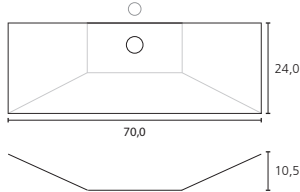

KUMMESORTIMENT - BAD

HUGIN-24

LOKE kummen laves i 4 faste størrelse eller på special mål.

THOR kummen laves i 4 faste størrelse eller på special mål.

SPECIAL KUMMER - PRODUCERES EFTER ØNSKE!

Opfylder overstående kumme program ikke kundens ønsker tilbydes produktion af special kumme - indhent tilbud.