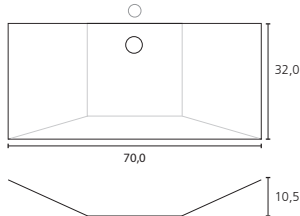

KUMMESORTIMENT - BAD

HUGIN-32

LOKE kummen laves i 4 faste størrelse eller på special mål.

THOR kummen laves i 4 faste størrelse eller på special mål.

SPECIAL KUMMER - PRODUCERES EFTER ØNSKE!

Opfylder overstående kumme program ikke kundens ønsker tilbydes produktion af special kumme - indhent tilbud.