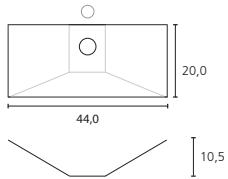

KUMMESORTIMENT - BAD

FRIG-20