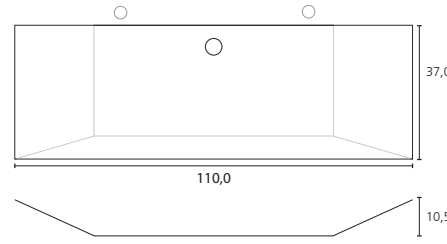

KUMMESORTIMENT - BAD

FRIG-20

FRIG-24

HUGIN-24

FRIG-32

HUGIN-32

SIF-32

FRIG-37

HUGIN-37

SIF-37

BALDER

ODIN

YDUN

LOKE

THOR

LOKE kummen laves i 4 faste størrelse eller på special mål.