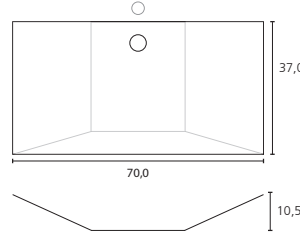

HUGIN-37

SIF-37

BALDER

ODIN

YDUN

LOKE

THOR

LOKE kummen laves i 4 faste størrelse eller på special mål.