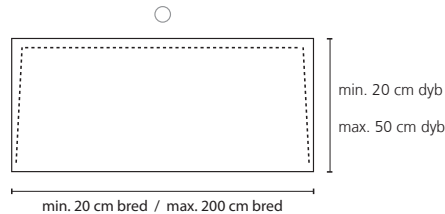

HUGIN-37

SIF-37

BALDER

ODIN

YDUN

LOKE

THOR

LOKE kummen laves i 4 faste størrelse eller på special mål.