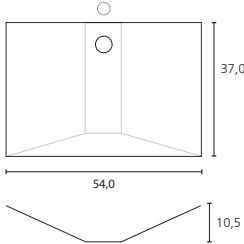

HUGIN-37

SIF-37

BALDER

ODIN

YDUN

LOKE

THOR

LOKE kummen laves i 4 faste størrelse eller på special mål.