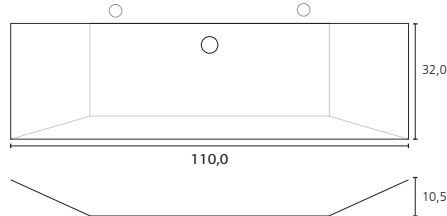

KUMMESORTIMENT - BAD

FRIG-20

FRIG-24

HUGIN-24

FRIG-32

HUGIN-32

SIF-32

FRIG-37

HUGIN-37

SIF-37

BALDER

ODIN

YDUN

LOKE

THOR

LOKE kummen laves i 4 faste størrelse eller på special mål.