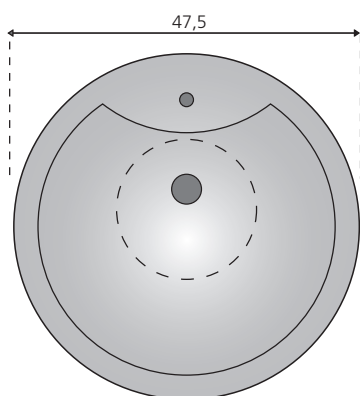

# VERONA

Materiale: porcelæn

Kummedybde: 20 cm

Milano: Porcelænskumme til montage på bordplade  
Best. nr. PORCLVER

Materialer: Porcelæn

Kummemål: Ø 47,5 cm

Kummedybde: 20 cm

Overløbssystem: Indbygget

**OBS:** Kan forsænkes i bordplade i »etager« á 5 cm.