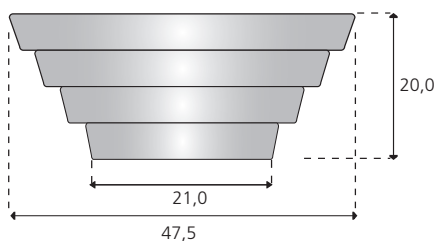

# VERONA

Materiale: porcelæn

Kummedybde: 20 cm

Milano: Porcelænskumme til montage på bordplade  
Best. nr. PORCLVER

Materialer: Porcelæn

Kummemål: Ø 47,5 cm

Kummedybde: 20 cm

Overløbssystem: Indbygget

**OBS:** Kan forsænkes i bordplade i »etager« á 5 cm.