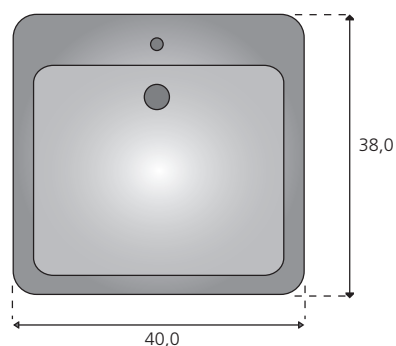

ROM II

Materiale: porcelæn

Kummedybde: 13 cm

Milano: Porcelænskumme til montage på
bordplade
Best. nr. PORCLROM2

Materialer: Porcelæn

Kummemål: 40 x 38 cm

Kummedybde: 13 cm

Overløbssystem: Indbygget