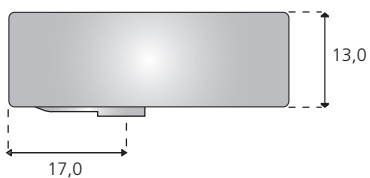

ROM II

Materiale: porcelæn

Kummedybde: 13 cm

Milano: Porcelænskumme til montage på
bordplade
Best. nr. PORCLROM2

Materialer: Porcelæn

Kummemål: 40 x 38 cm

Kummedybde: 13 cm

Overløbssystem: Indbygget