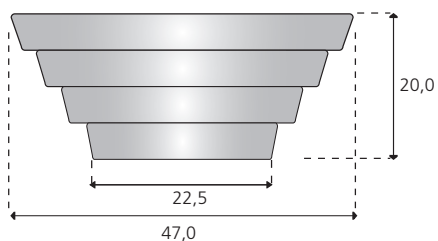

NAPOLI

Materiale: porcelæn

Kummedybde: 20 cm

Milano: Porcelænskumme til montage på bordplade
Best. nr. PORCLNAP

Materialer: Porcelæn

Kummemaal: 47 x 47 cm

Kummedybde: 20 cm

Overløbssystem: Indbygget

OBS: Kan forsænkes i bordplade i »etager« á 5 cm.