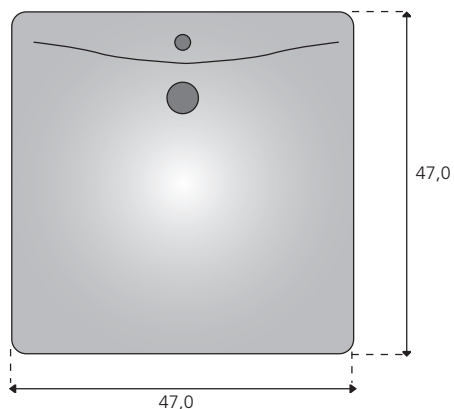

NAPOLI

Materiale: porcelæn

Kummedybde: 20 cm

Milano: Porcelænskumme til montage på bordplade
Best. nr. PORCLNAP

Materialer: Porcelæn

Kummemaal: 47 x 47 cm

Kummedybde: 20 cm

Overløbssystem: Indbygget

OBS: Kan forsænkes i bordplade i »etager« á 5 cm.