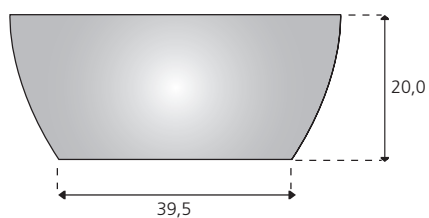

# FIRENZE

Materiale: porcelæn

Kummedybde: 20 cm

Milano:	Porcelænskumme til montage på bordplade Best. nr. PORCLFIR
Materialer:	Porcelæn
Kummemaal:	Ø 45,5 cm
Kummedybde:	20 cm
Overløbssystem:	Indbygget