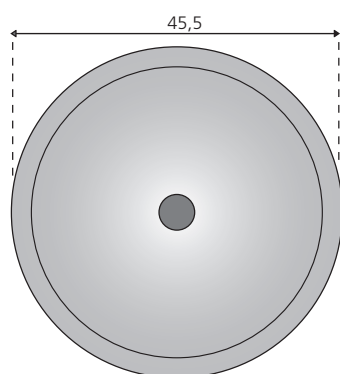

# FIRENZE

Materiale: porcelæn

Kummedybde: 20 cm

Milano:	Porcelænskumme til montage på bordplade Best. nr. PORCLFIR
Materialer:	Porcelæn
Kummemaal:	Ø 45,5 cm
Kummedybde:	20 cm
Overløbssystem:	Indbygget