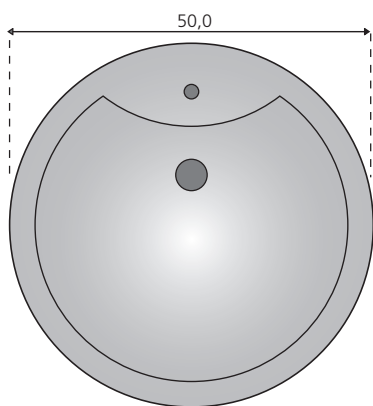

BOLOGNA

Materiale: porcelæn

Kummedybde: 15 cm

Milano: Porcelænskumme til montage på
bordplade
Best. nr. PORCLBOL

Materialer: Porcelæn

Kummemaal: Ø 50 cm

Kummedybde: 15 cm

Overløbssystem: Indbygget