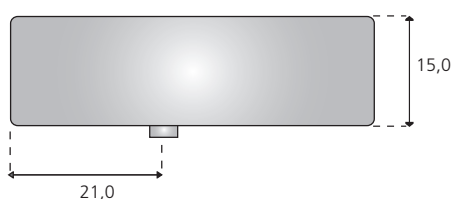

BOLOGNA

Materiale: porcelæn

Kummedybde: 15 cm

Milano: Porcelænskumme til montage på
bordplade
Best. nr. PORCLBOL

Materialer: Porcelæn

Kummemaal: Ø 50 cm

Kummedybde: 15 cm

Overløbssystem: Indbygget